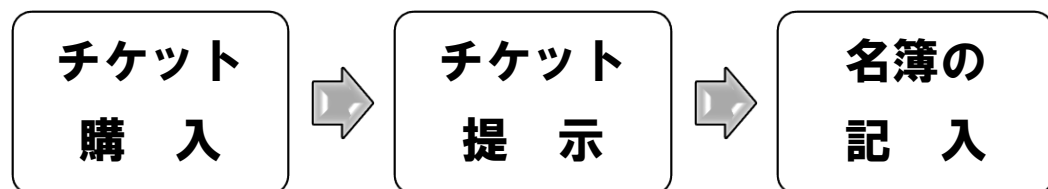

令和4年1月から入退館の流れが変わります

～好きなロッカーが自分で選べる♪～

①当日券・回数券・法人会員様

プールは、100 円のリターン式

ロッカーになります。

お子さんのロッカーは今まで通りです。

②施設利用会員・スポ net なんぶ会員様

バーコード
チェックイン

ピッ♪

そのまま更衣室へ!!

受付でロッカーキーを受取らず、
現地でお好きな番号を選んでくだ
さい。

チェックアウト
の際にも
お願いします