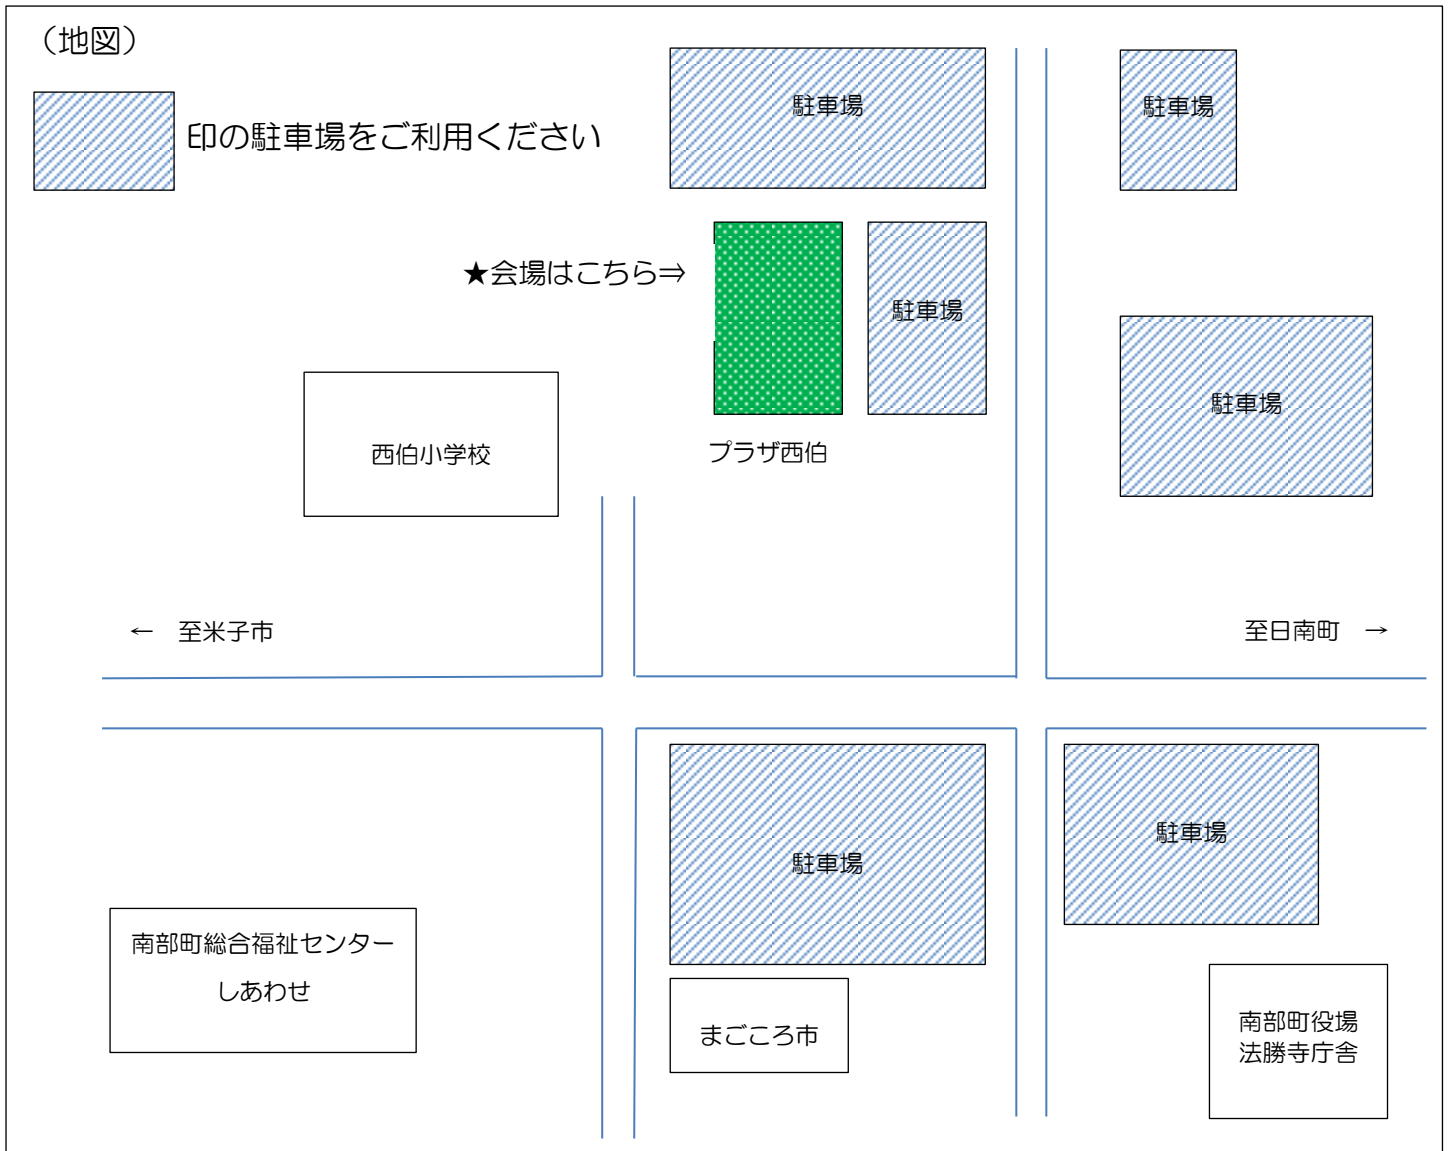

「プラザ西伯」または「しあわせ」、「南部町役場法勝寺庁舎」駐車場をご利用ください

NPO法人南部町総合型地域スポーツクラブ スポnet なんぶ事務局 (木曜日休み)

〒683-0351 西伯郡南部町法勝寺331-1 (南部町総合福祉センターしあわせ内)

電話0859-66-5400 ホームページ <http://www.suponetnanbu.jp>