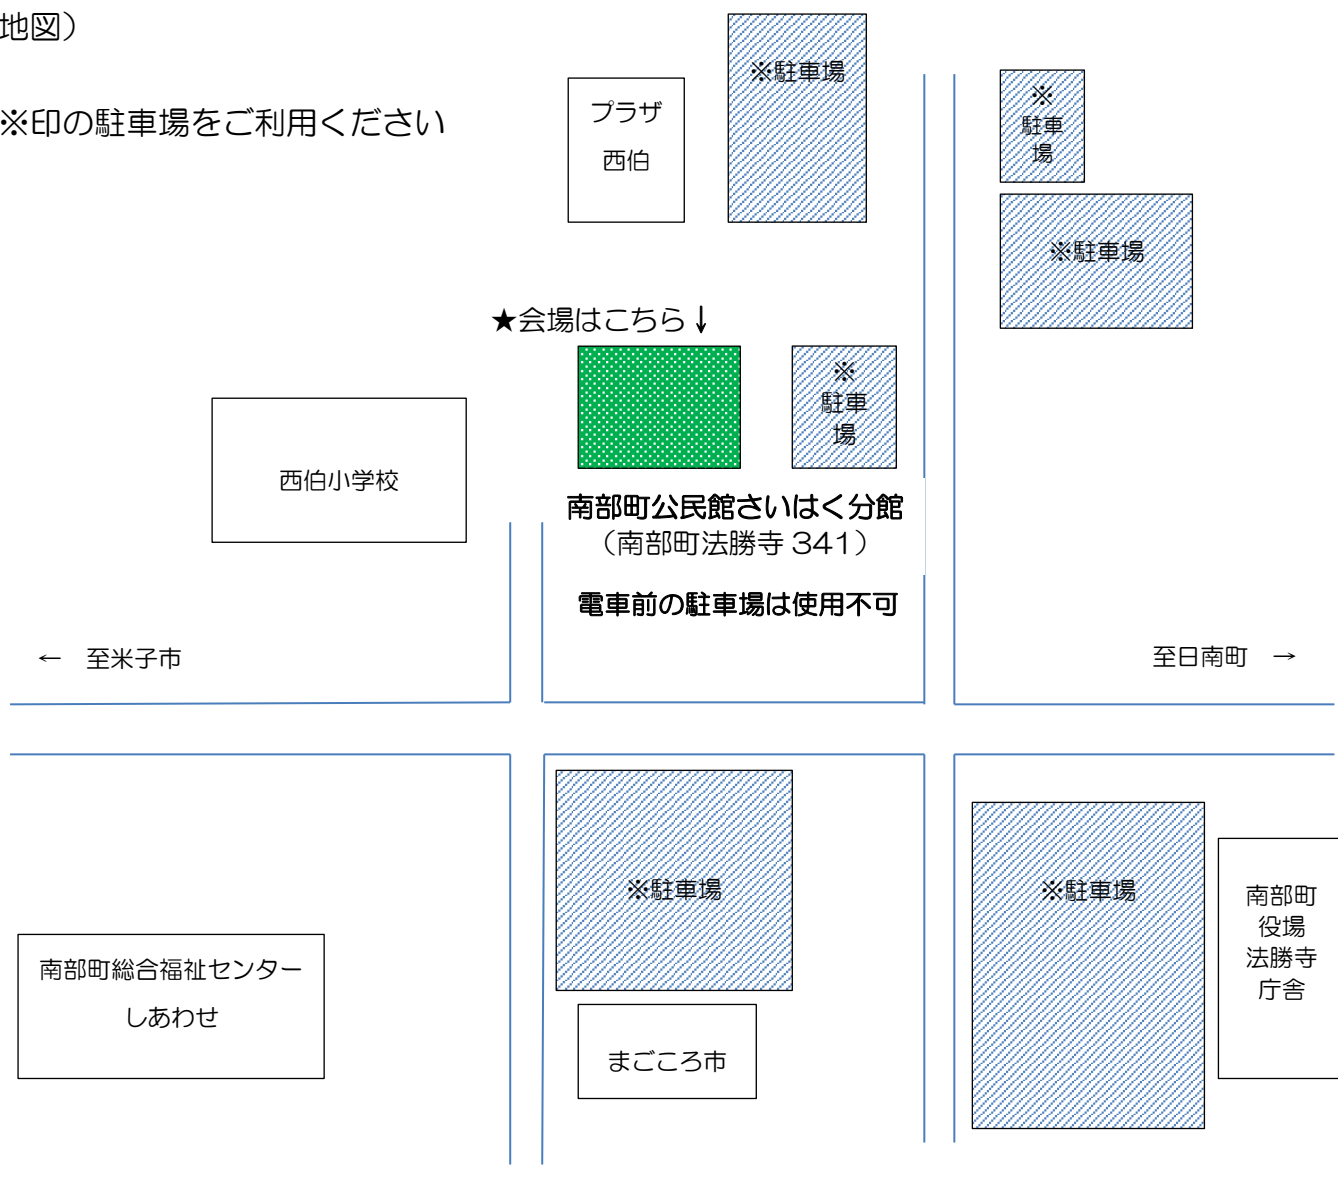

「南部町役場法勝寺庁舎駐車場」「プラザ西伯の駐車場」

「しあわせ（まごころ市前駐車場のみ）」「南部町公民館駐車場（電車前駐車場を除く）」をご利用ください

(地図)

※印の駐車場をご利用ください

NPO法人南部町総合型地域スポーツクラブ スポnet なんぶ事務局 (木曜日休み)

〒683-0351 西伯郡南部町法勝寺331-1 (南部町総合福祉センターしあわせ内)

電話0859-66-5400 ホームページ <http://www.suponetnanbu.jp>