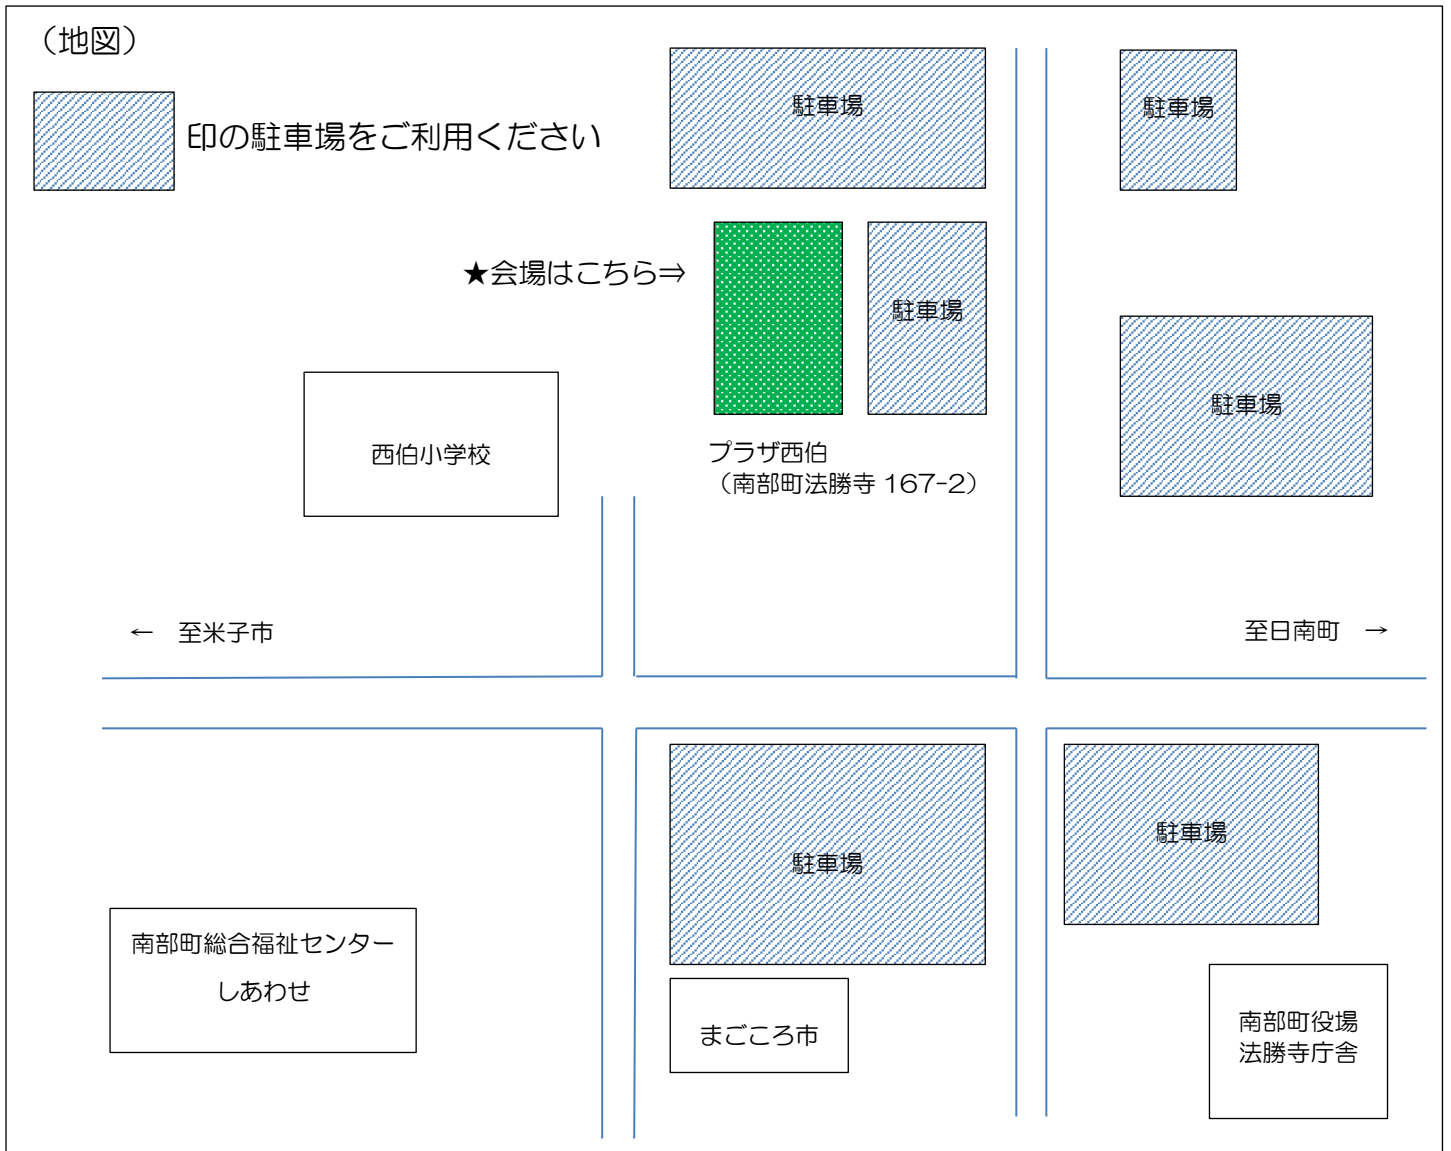

「プラザ西伯」または「しあわせ」、「南部町役場法勝寺庁舎」駐車場をご利用ください

NPO法人南部町総合型地域スポーツクラブ スポnet なんぶ事務局 (木曜日休み)

〒683-0351 西伯郡南部町法勝寺331-1 (南部町総合福祉センターしあわせ内)

電話0859-66-5400 ホームページ <http://www.suponetnanbu.jp>